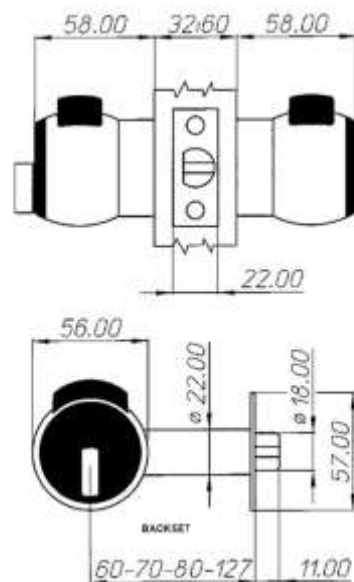

Ενδεικτική τιμή 32,00€/κλειθροπόμολο